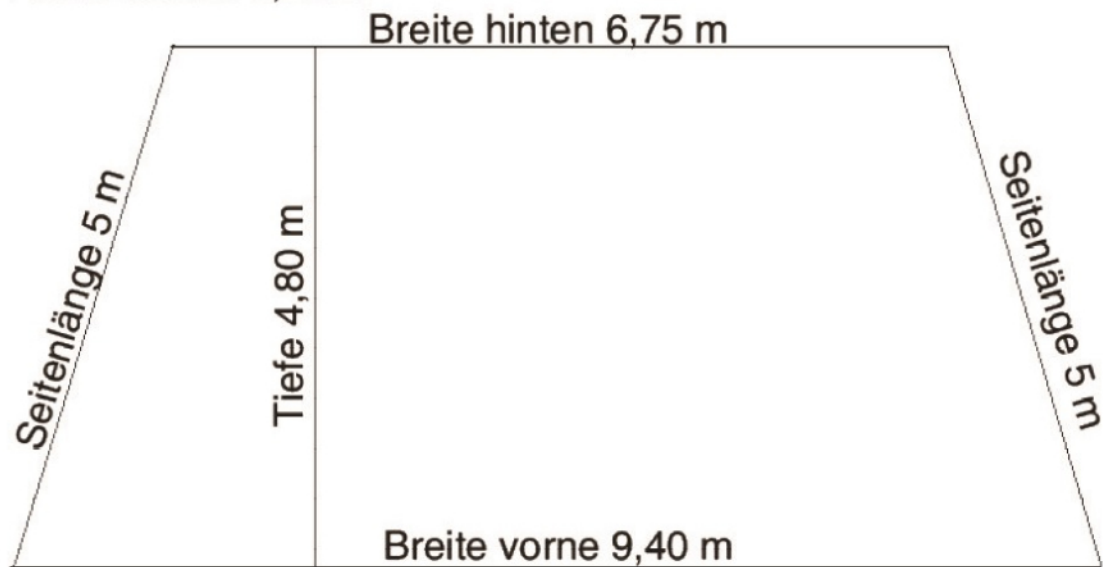

SCHLOSS TRAUN
BÜHNENPLAN SCHÖNBERGSAAL

Lichte Höhe hinten: 3,20 m

Lichte Höhe vorne 4 m